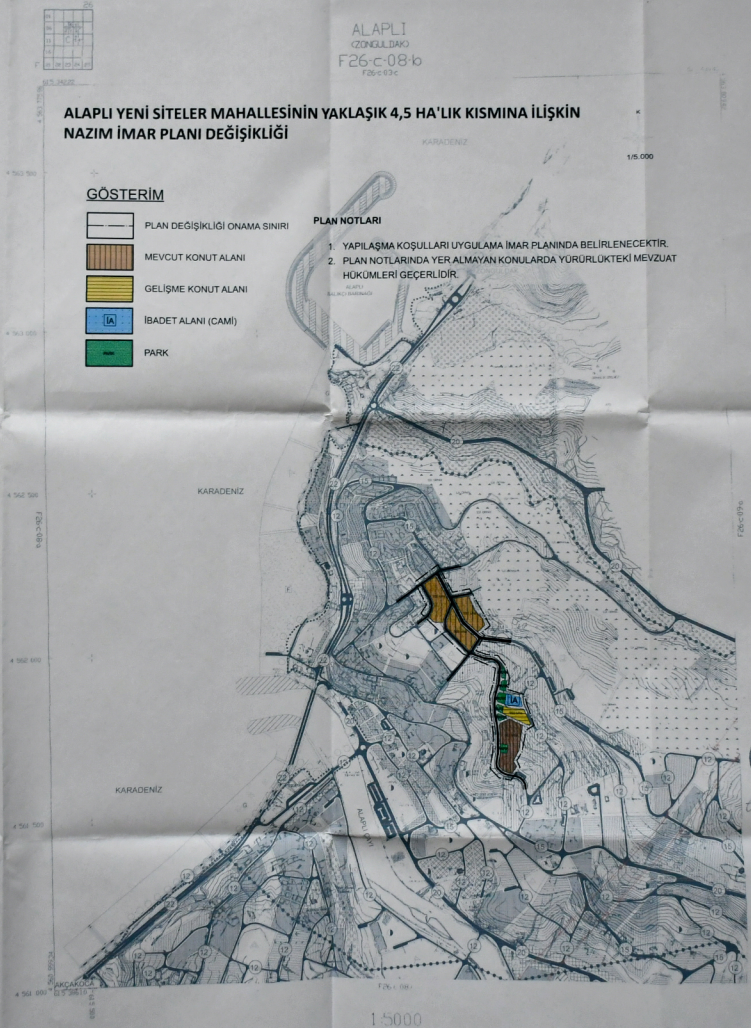

ALAPLI
KÖZGÜLLÜBAĞI
F26-c-08-b
F26-c-03-c

ALAPLI YENİ ŞİTELER MAHALLESİNİN YAKLAŞIK 4,5 HA'LIK KISMINA İLİŞKİN
NAZIM İMAR PLANI DEĞİŞİKLİĞİ

GÖSTERİM

	PLAN DEĞİŞİKLİĞİ ONAMA SINIRI
	MEVCUT KONUT ALANI
	GELİŞME KONUT ALANI
	İBADET ALANI (CAMİ)
	PARK

PLAN NOTLARI

ALAPLI
KÖZGÜLLÜBAĞI

1:5000

Handwritten signature and date: 10.10.2024

hitit planlama		EREĞLİ HITİT ŞEHİR PLANLAMA GAYRİMENKUL SAH. www.hittit1975.it	
PLAN ADI	ALAPLI YENİ ŞİTELER MAHALLESİNİN YAKLAŞIK 4,5 HA'LIK KISMINA İLİŞKİN NAZIM İMAR PLANI DEĞİŞİKLİĞİ		
PAFTA NO	F26C08B	ÖLÇEK:	1:5000
PLANLAMA EKİMİ	KAMURAN AYYILDIZ Kent Plancısı		
	BÖLENT KÖRPE Şehir Plancısı		

1/5000 Ölçekteki Harita Sayısı: 08.01.2024
İmar Planı Değişikliği: 08.01.2024
Çizim: D.Ö. Çizim