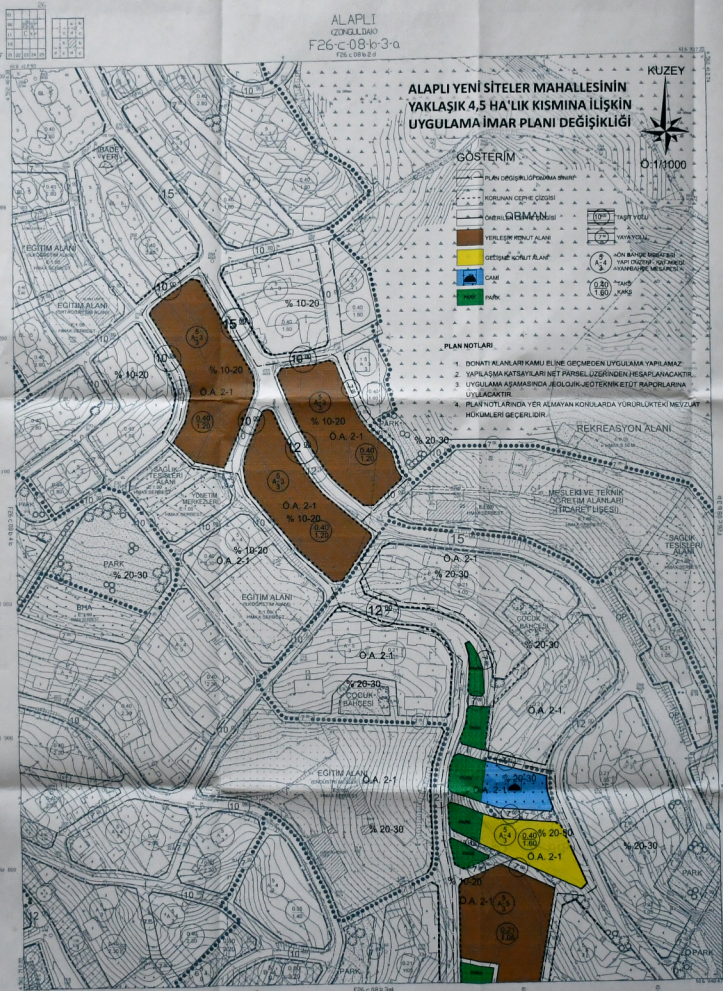

1866'LI HİTTİ ŞEHİR PLANLAMA GAYRİMENKUL ve TİC. LTD. ŞTİ.		
PLAN ADI	ALAPLI YENİ SİTELER MAHALLESİNİN YAKLAŞIK 4,5 HA'LİK KISIMINA İLİŞKİN UYGULAMA İMAR PLANI	
PAFTA NO	F26C08B3A	ÖLÇEK 1/1000
PLANLAMA EKİBİ	KAMURAN AYTYLDIZ Kendi Planları	
	BÜLENT KÖRPE Şehir Planları	

ALAPLI YENİ SİTELER MAHALLESİNİN YAKLAŞIK 4,5 HA'LİK KISIMINA İLİŞKİN UYGULAMA İMAR PLANI DEĞİŞİKLİĞİ

GÖSTERİM

- ALAPLI ÇİZİM UYGULAMA İMAR PLANI
- KORUNAN ÇEVRE ÇİZİMİ
- ÖZEL GİRİMLERİ
- HEZELER ALANI
- HEZELER ALANI
- ÇAM
- MAR

PLAN NOTLARI